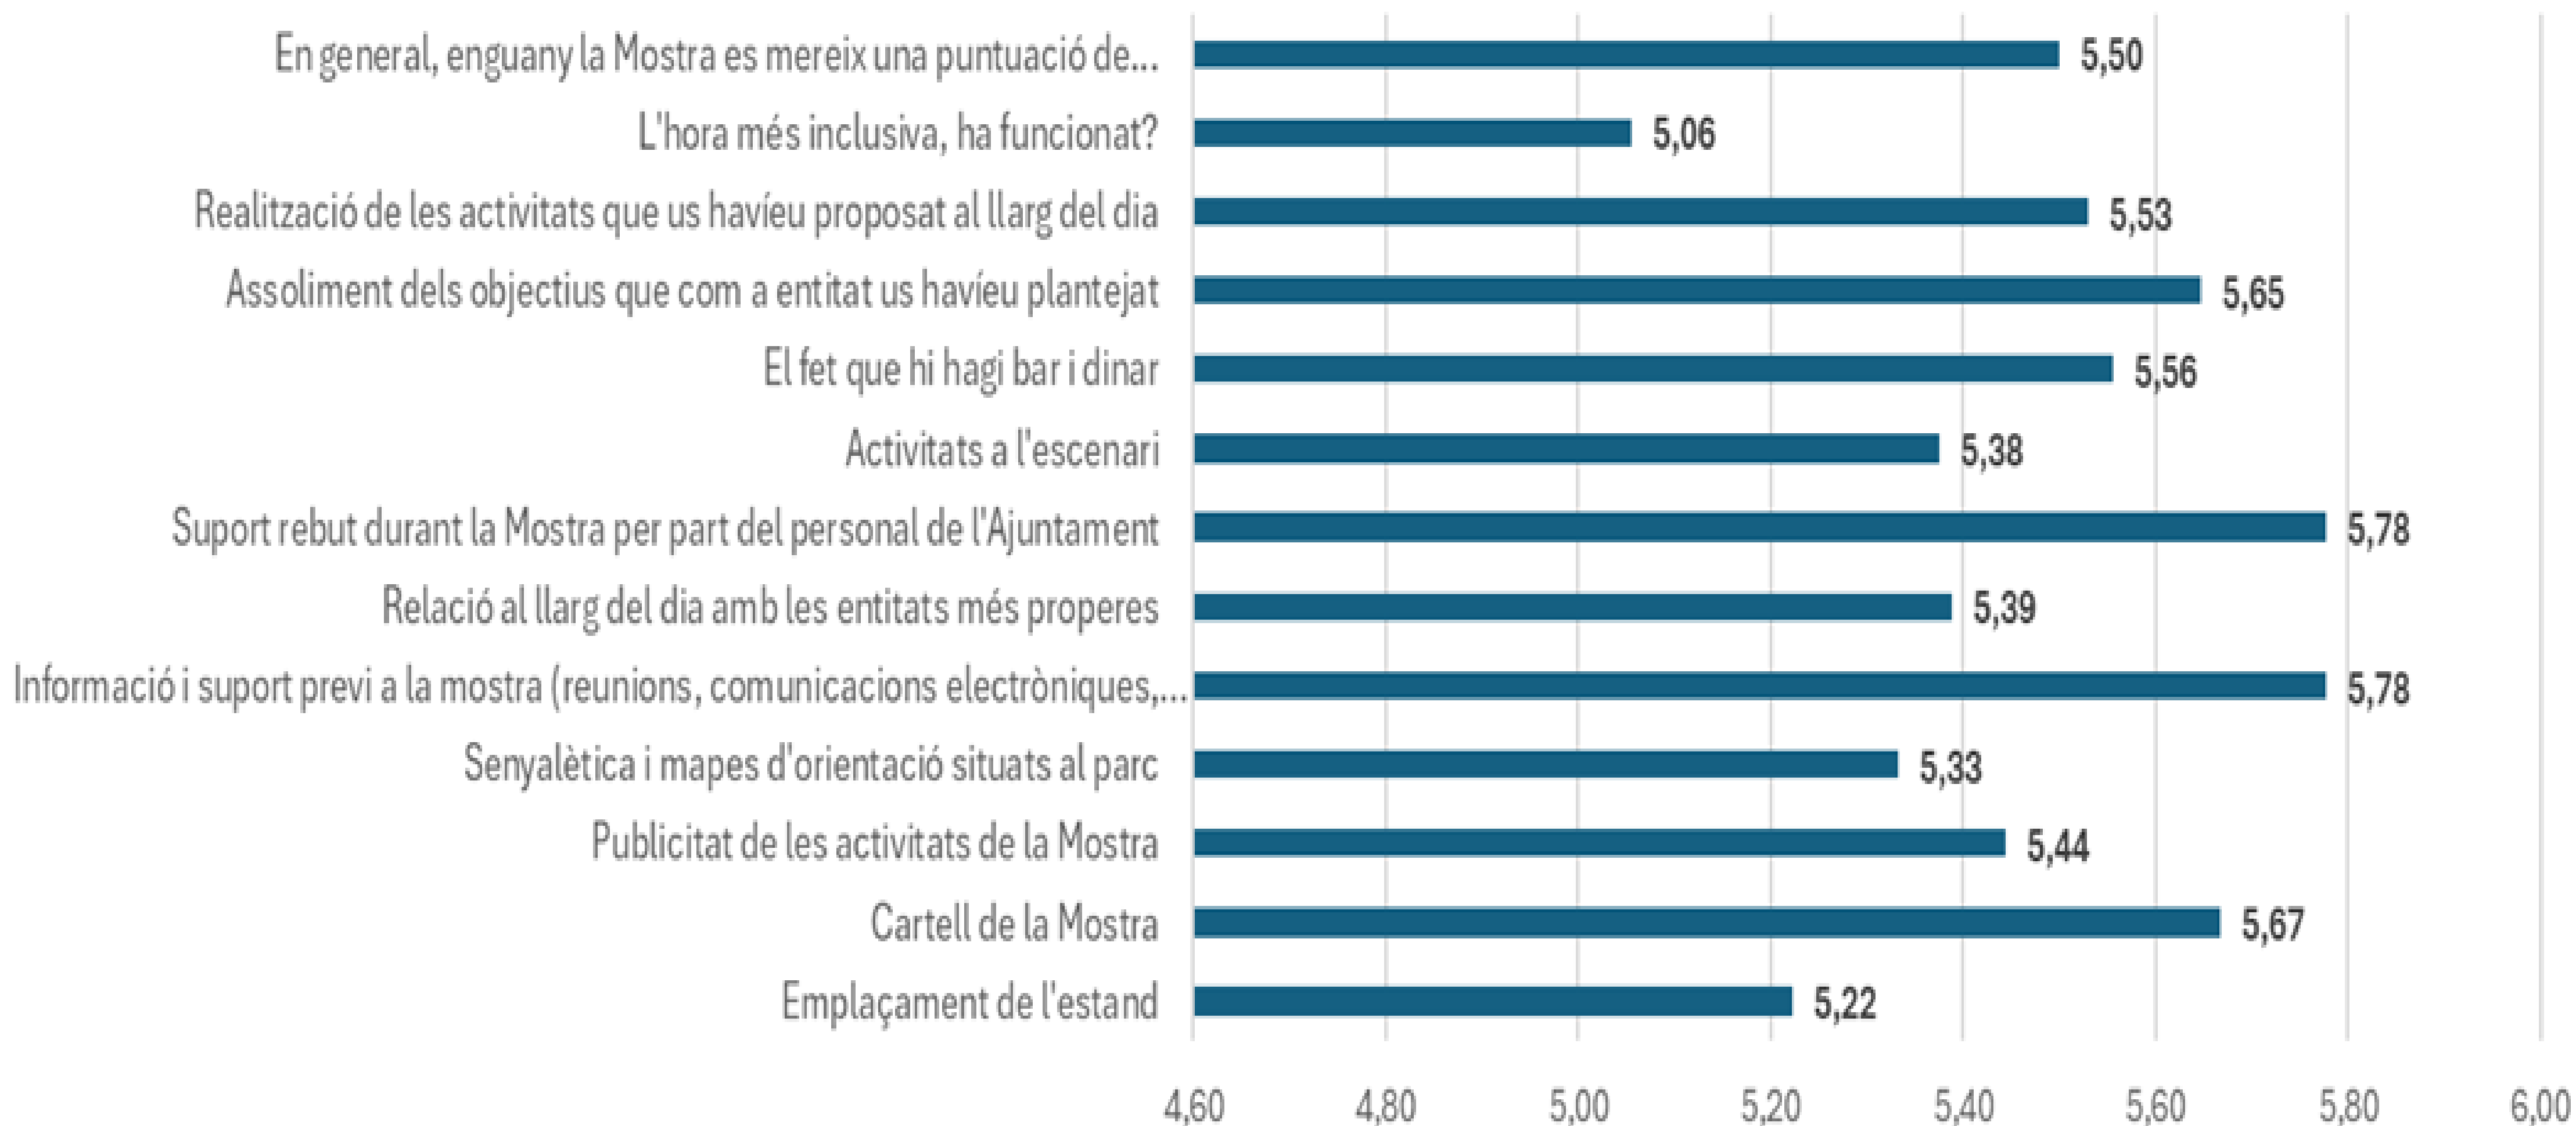

Resultats enquesta valoració Entitats 2024 (entre 1 i 6)