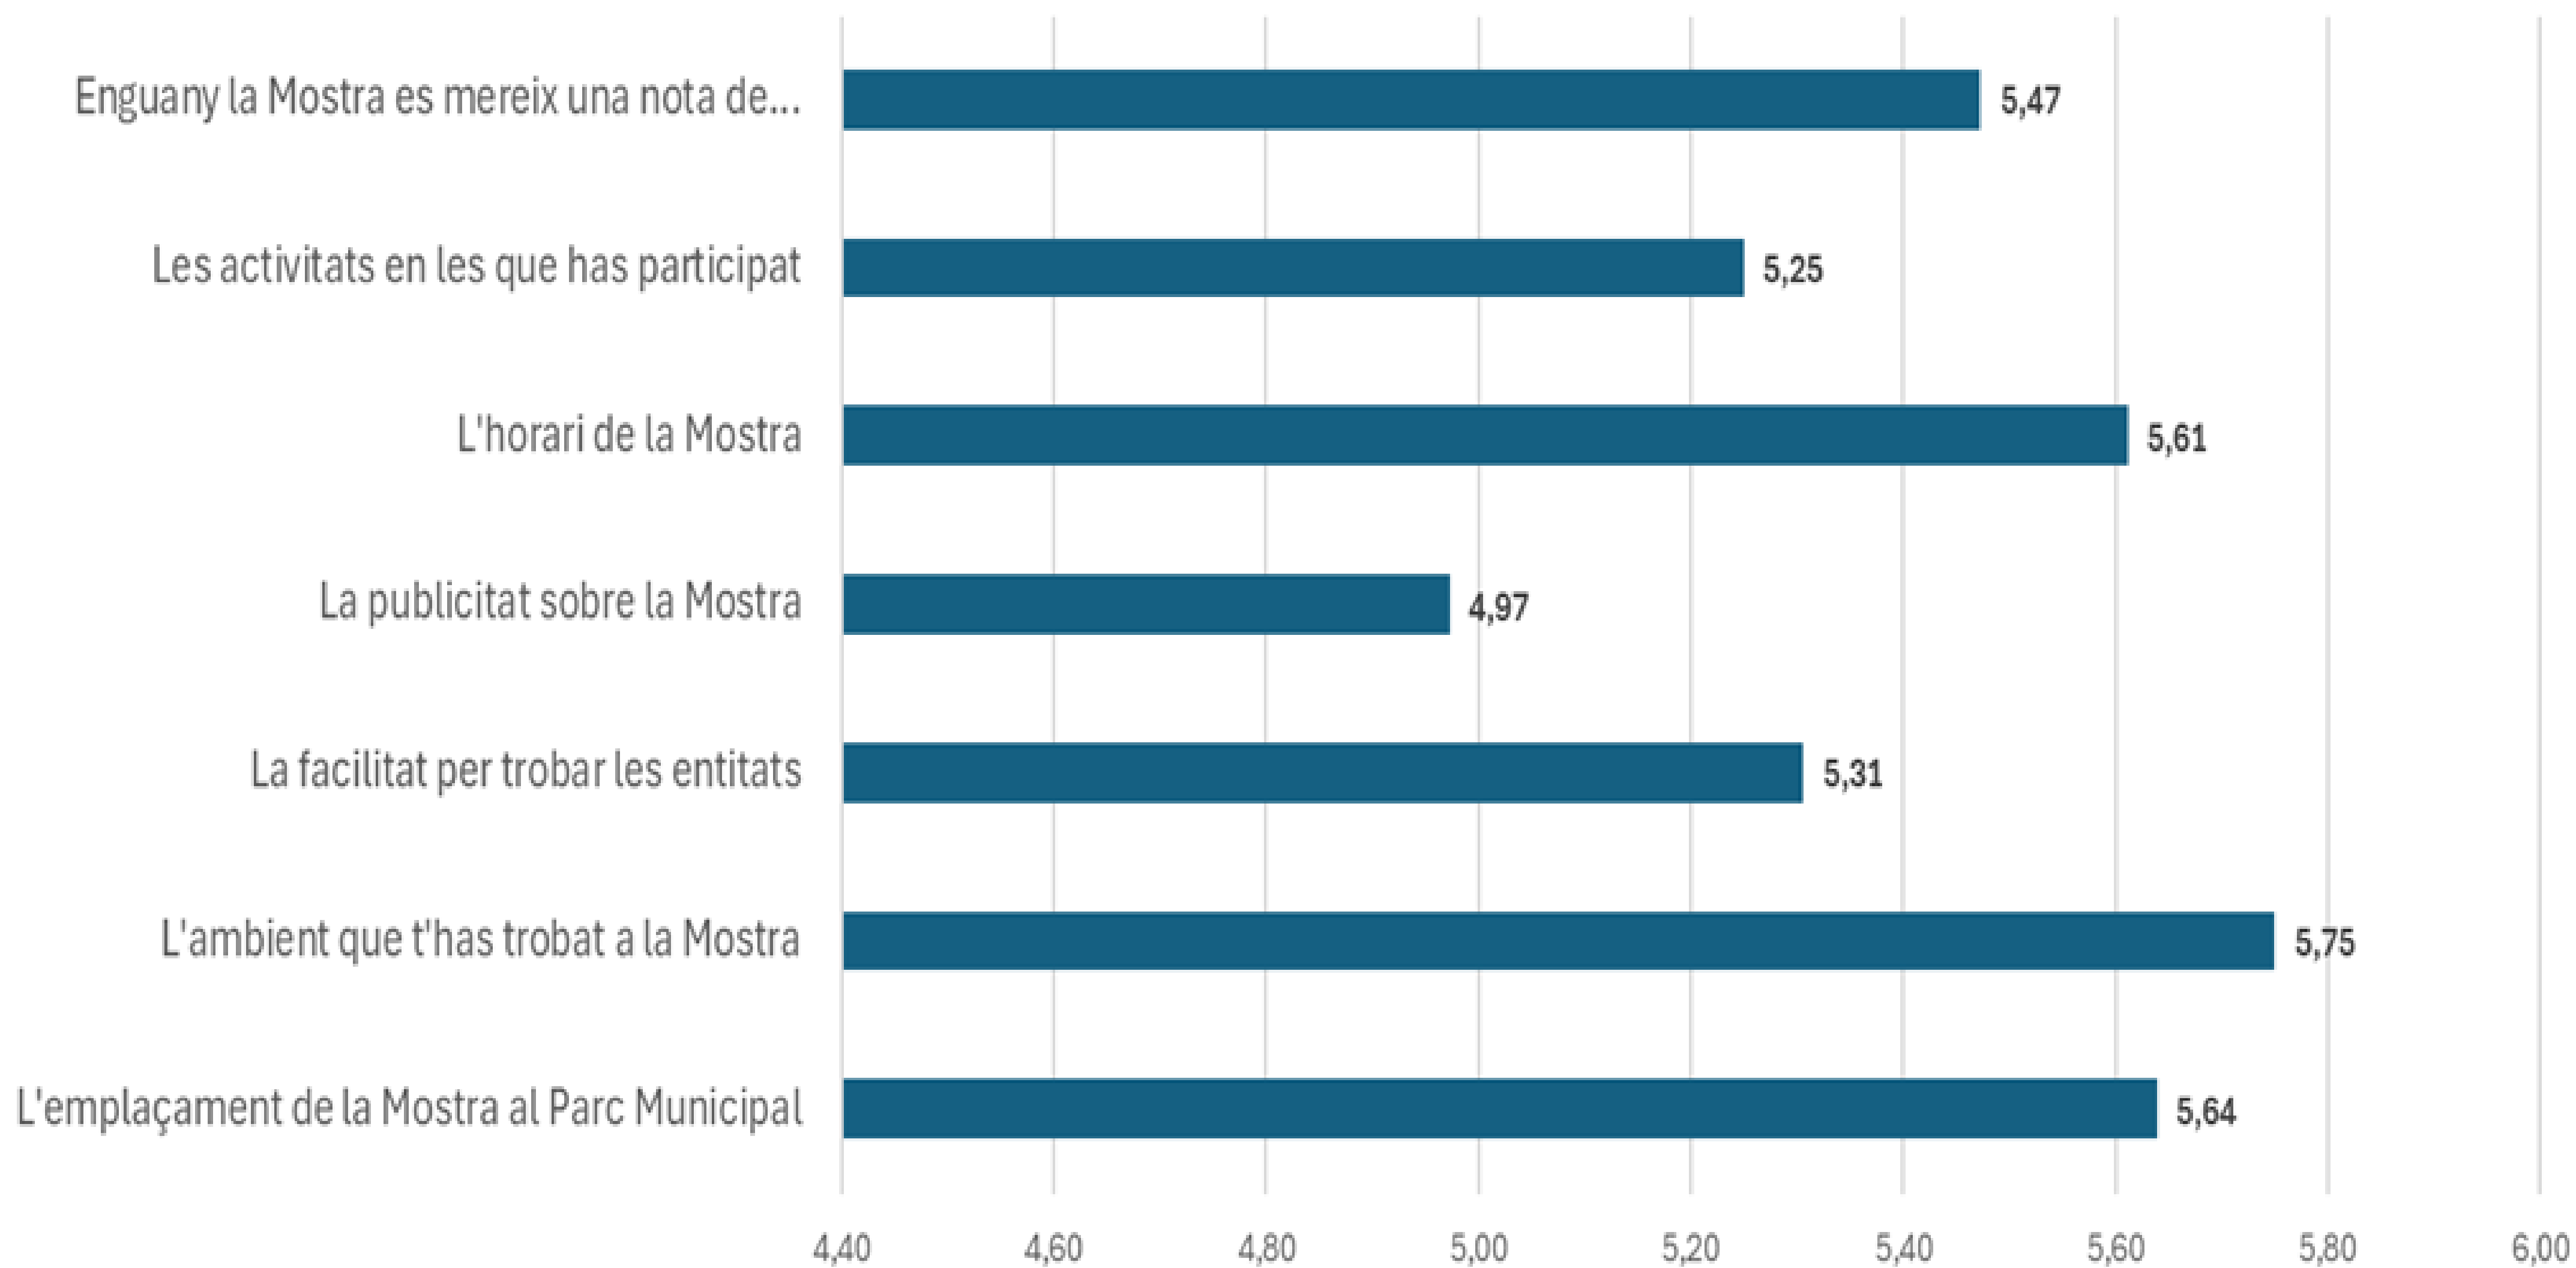

Resultats enquesta valoració Ciutadania (entre 1 i 6)