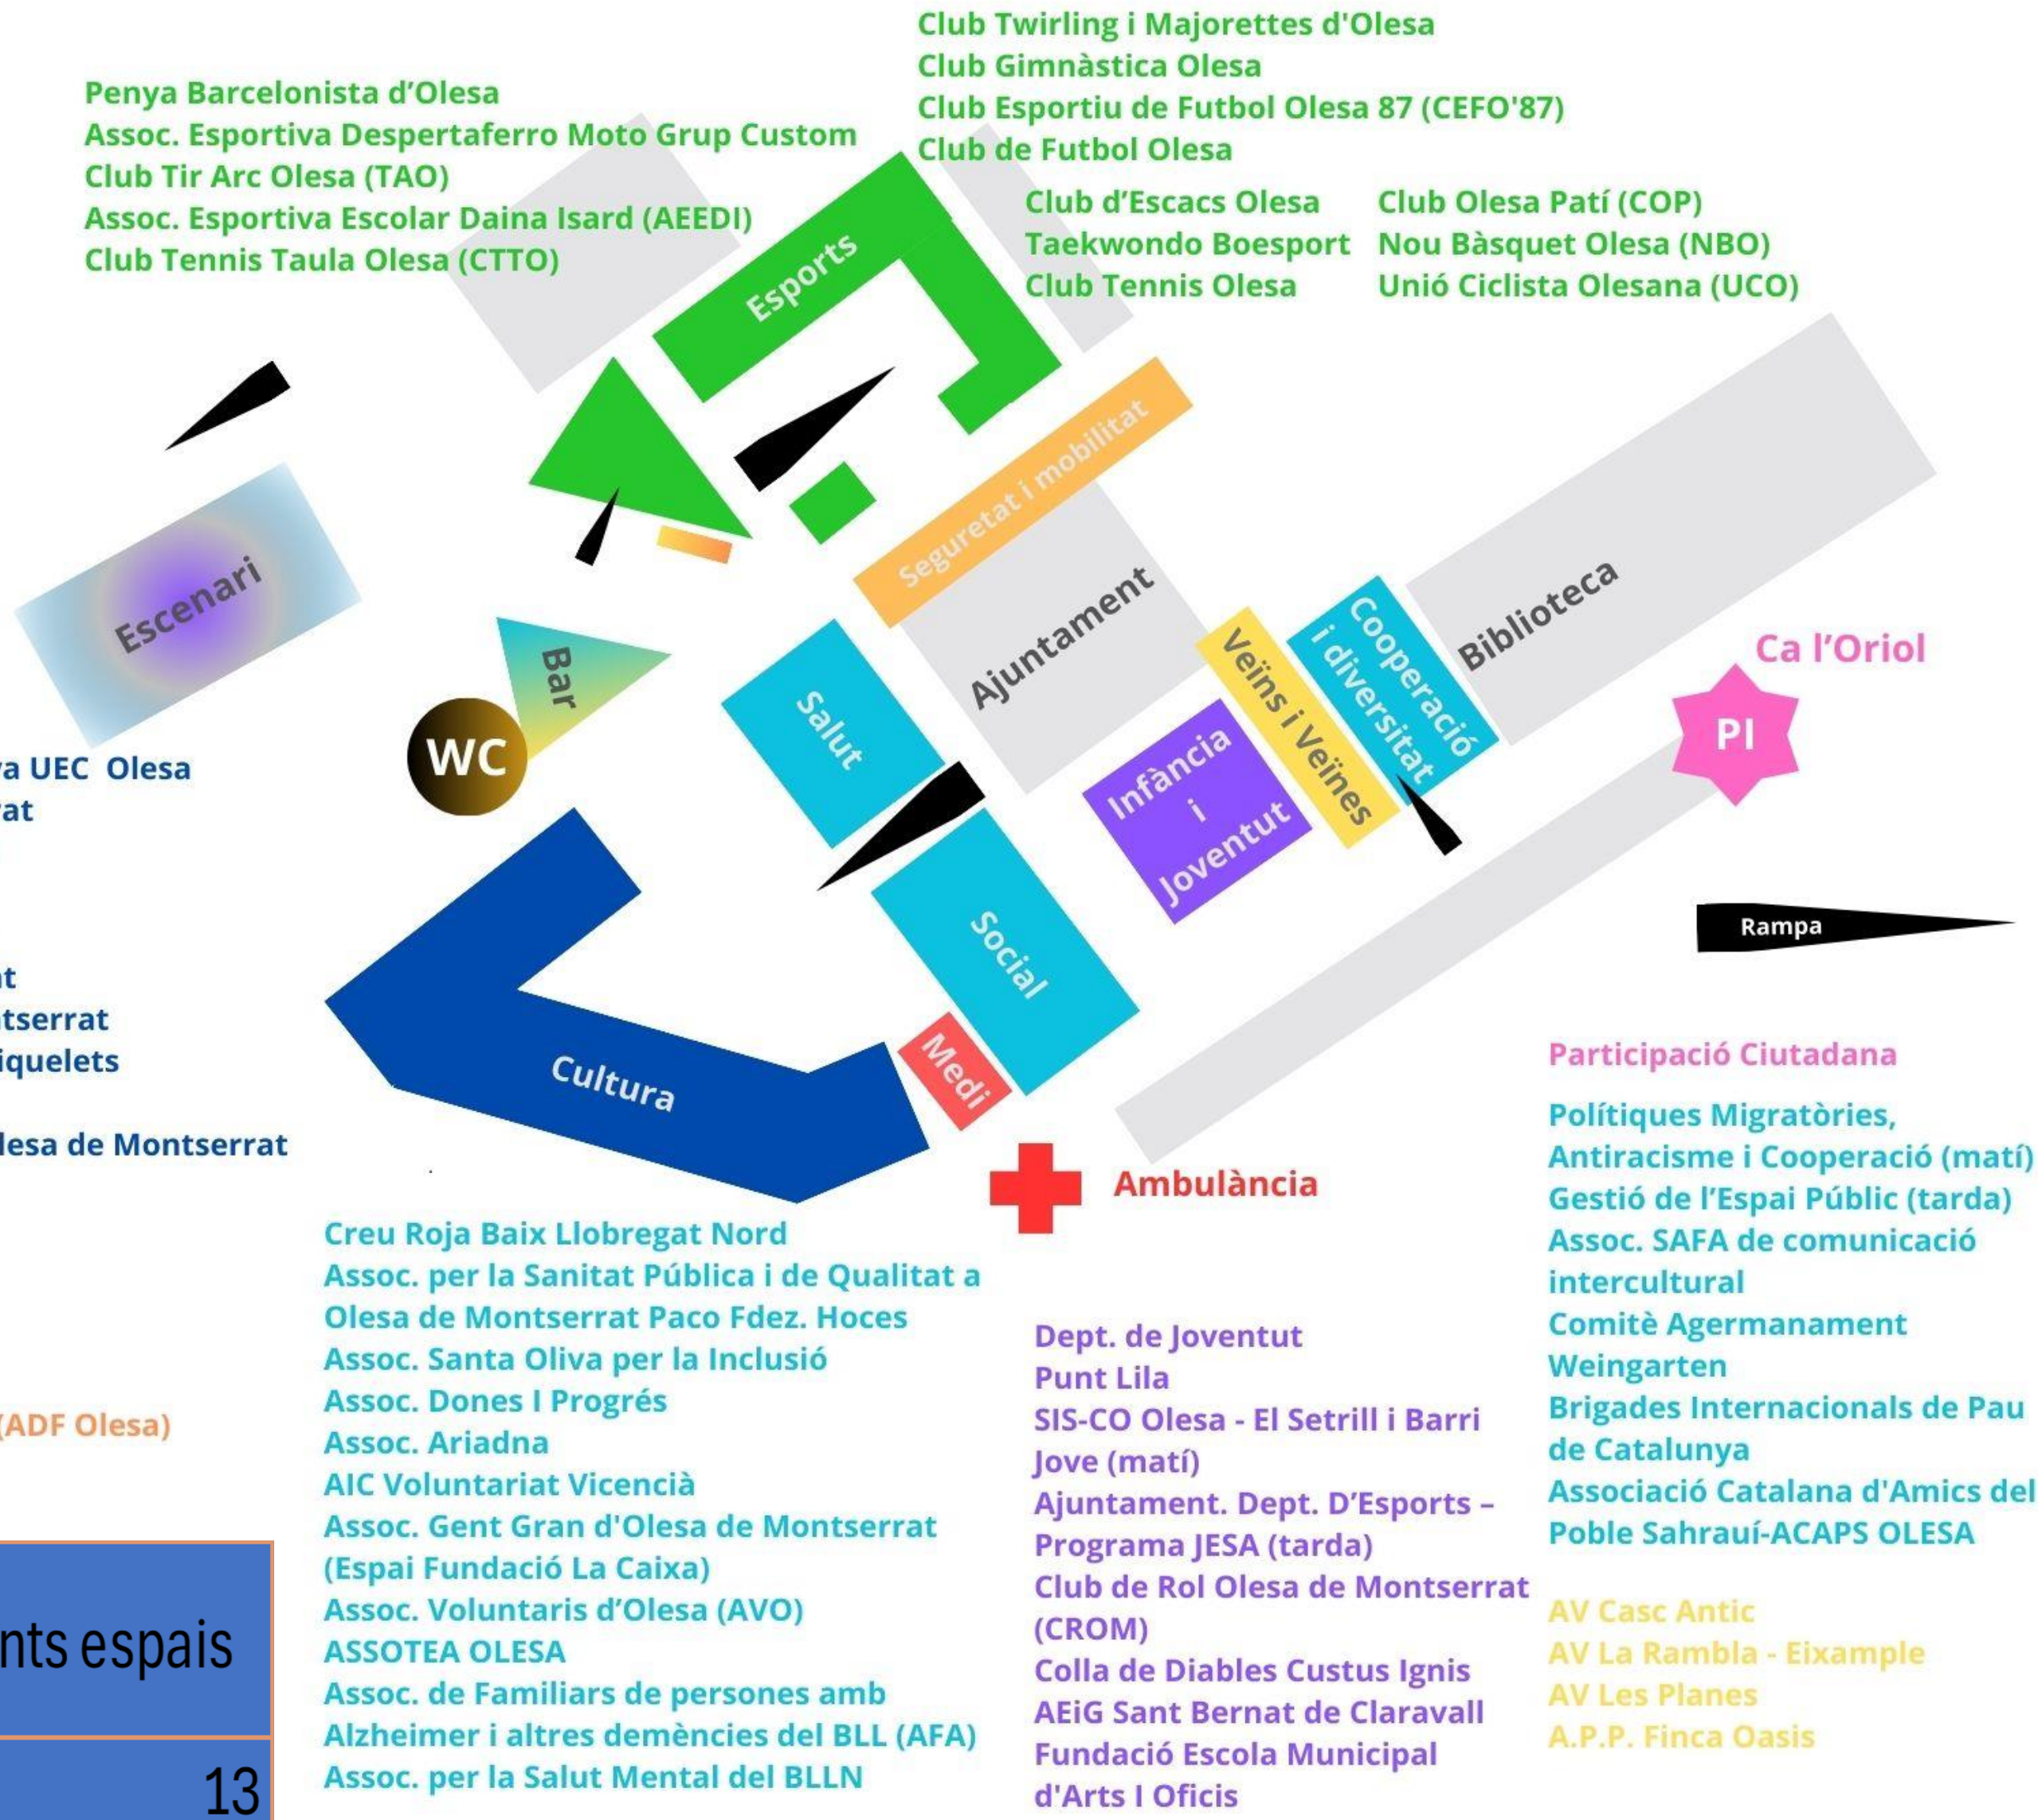

14a MOSTRA D'ENTITATS

25 de maig 2024
D'11 a 21 h
Parc Municipal

Òmnium Cultural

- Unió Excursionista de Catalunya UEC Olesa
- Assoc. Tonis Olesa de Montserrat
- Assoc. El Casal Cultural d'Olesa
- Assoc. de Pessebristes
- Assoc. Col·lectiu Misteris Olesa
- La Passió d'Olesa de Montserrat
- Assoc. de Blues d'Olesa de Montserrat
- Assoc. Cultural La Festa dels Miquelets
- Esbart Olesà
- Assoc. de Geganters i Nans d'Olesa de Montserrat
- ACF Olesa Sardanista
- Assoc. Diablots d'Olesa

ACAIMA

- Comunitat Minera Olesana
- Agrupació de Defensa Forestal (ADF Olesa)
- Seguretat ciutadana

Rotació, així totes les entitats van estar per diferents espais

13

Sense rotació, no val la pena

5