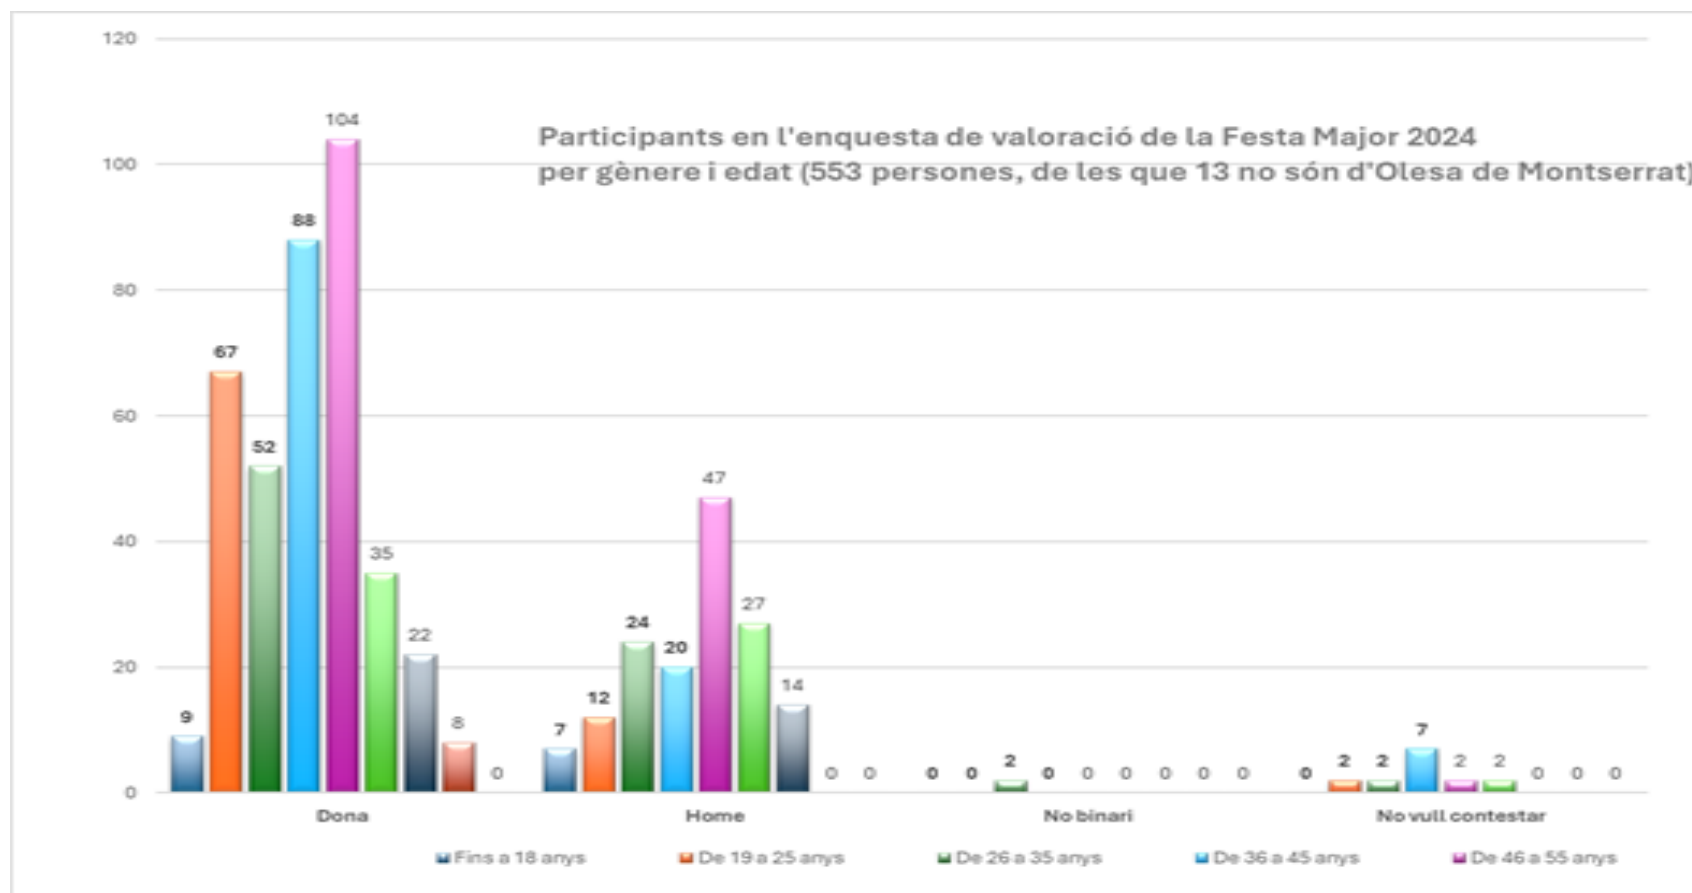

ANÀLISI DE LES ENQUESTES DE VALORACIÓ DE LA FESTA MAJOR 2024

Enquesta realitzada **entre el 21 de juny i el 4 de juliol de 2024** . **Univers:** ciutadania en general

Metodologia: cada dia s'ha activat l'enquesta que conté els actes del dia anterior.

Es pregunta en general pel lloc, l'hora, el desenvolupament de l'acte, la publicitat prèvia, deixant dues preguntes obertes per rebre comentaris.

Total respostes obtingudes: 553 (any 2023 332). **Total comentaris recollits:** 256