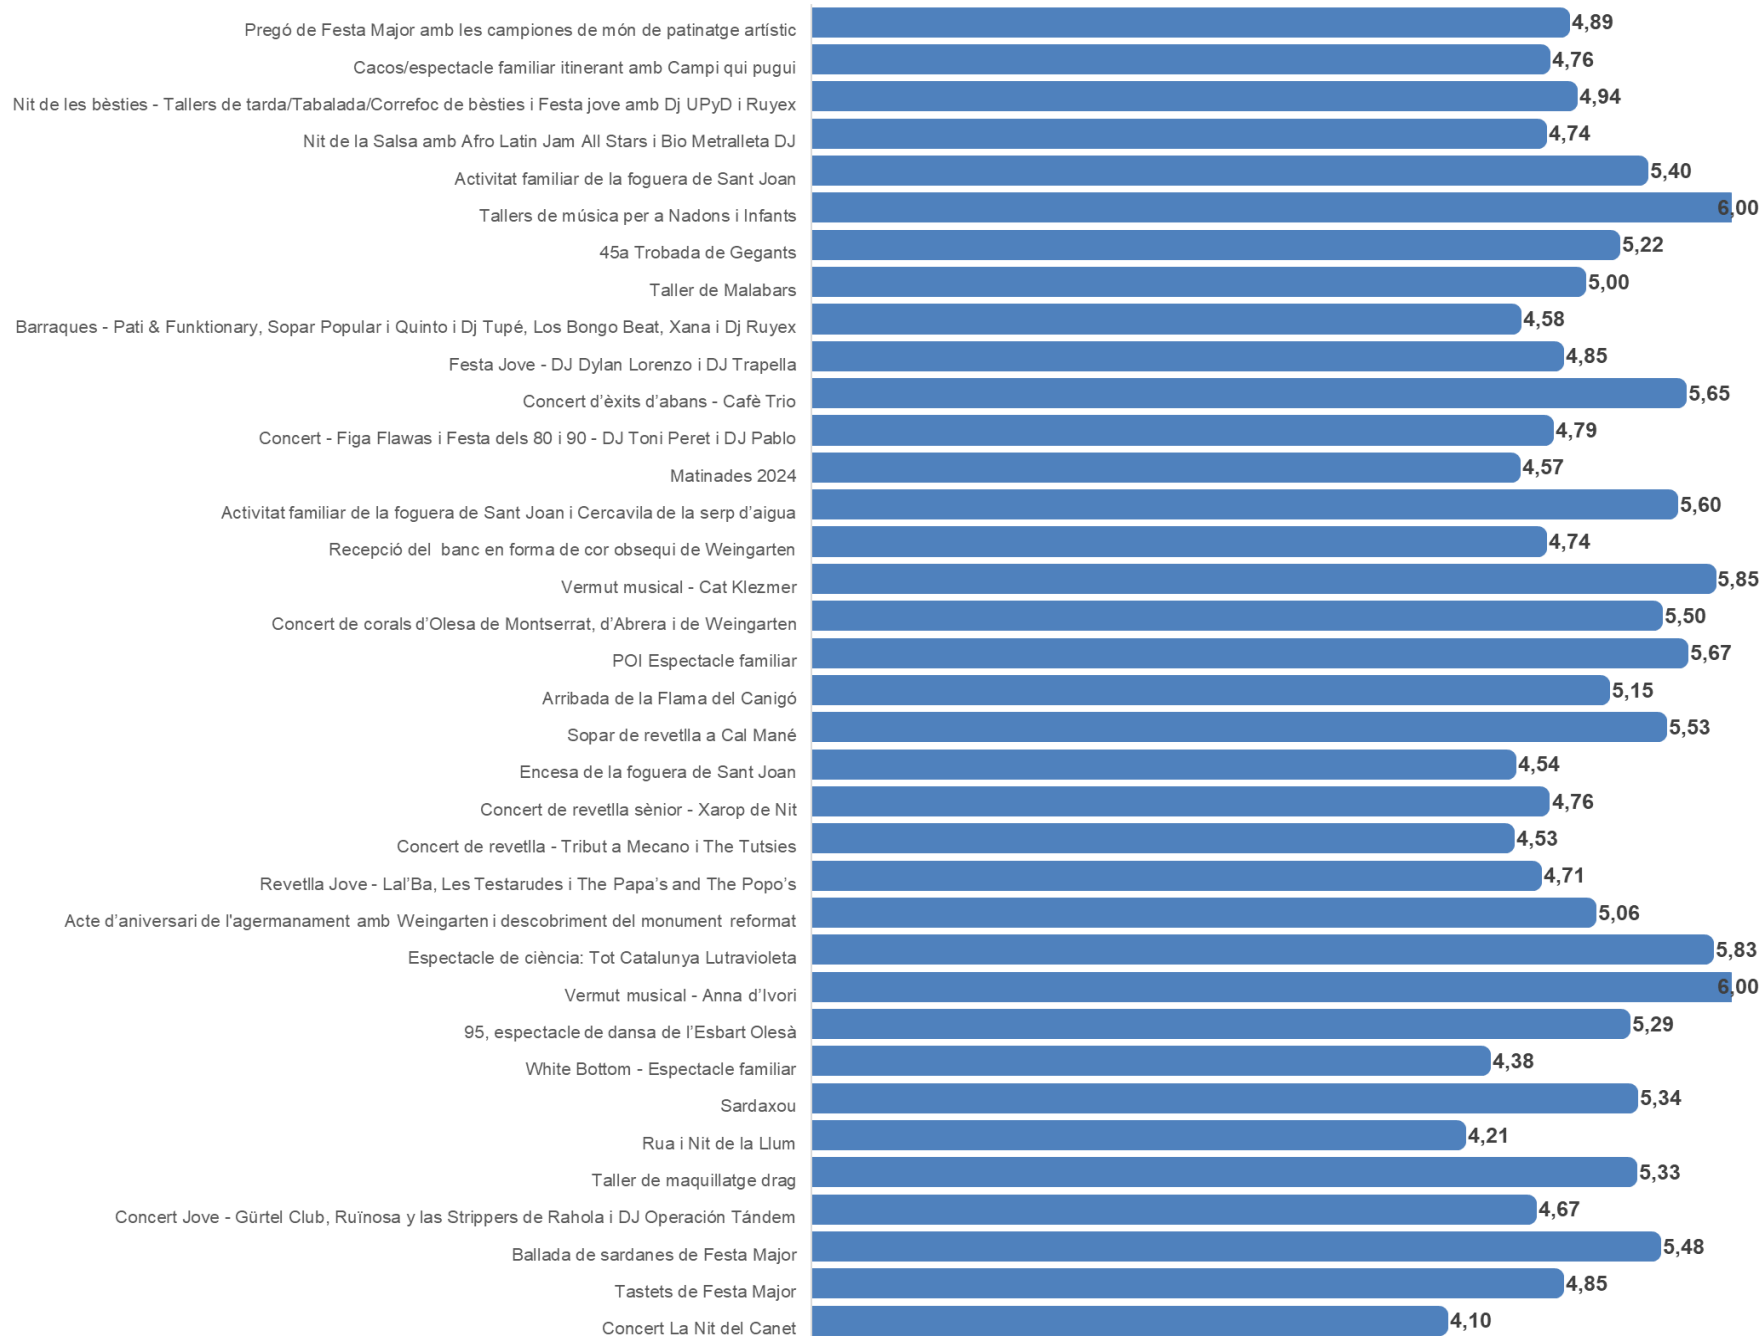

VALORACIÓ DELS ACTES DE FESTA MAJOR 2024 (Entre 1 pitjor valoració i 6 millor valoració)