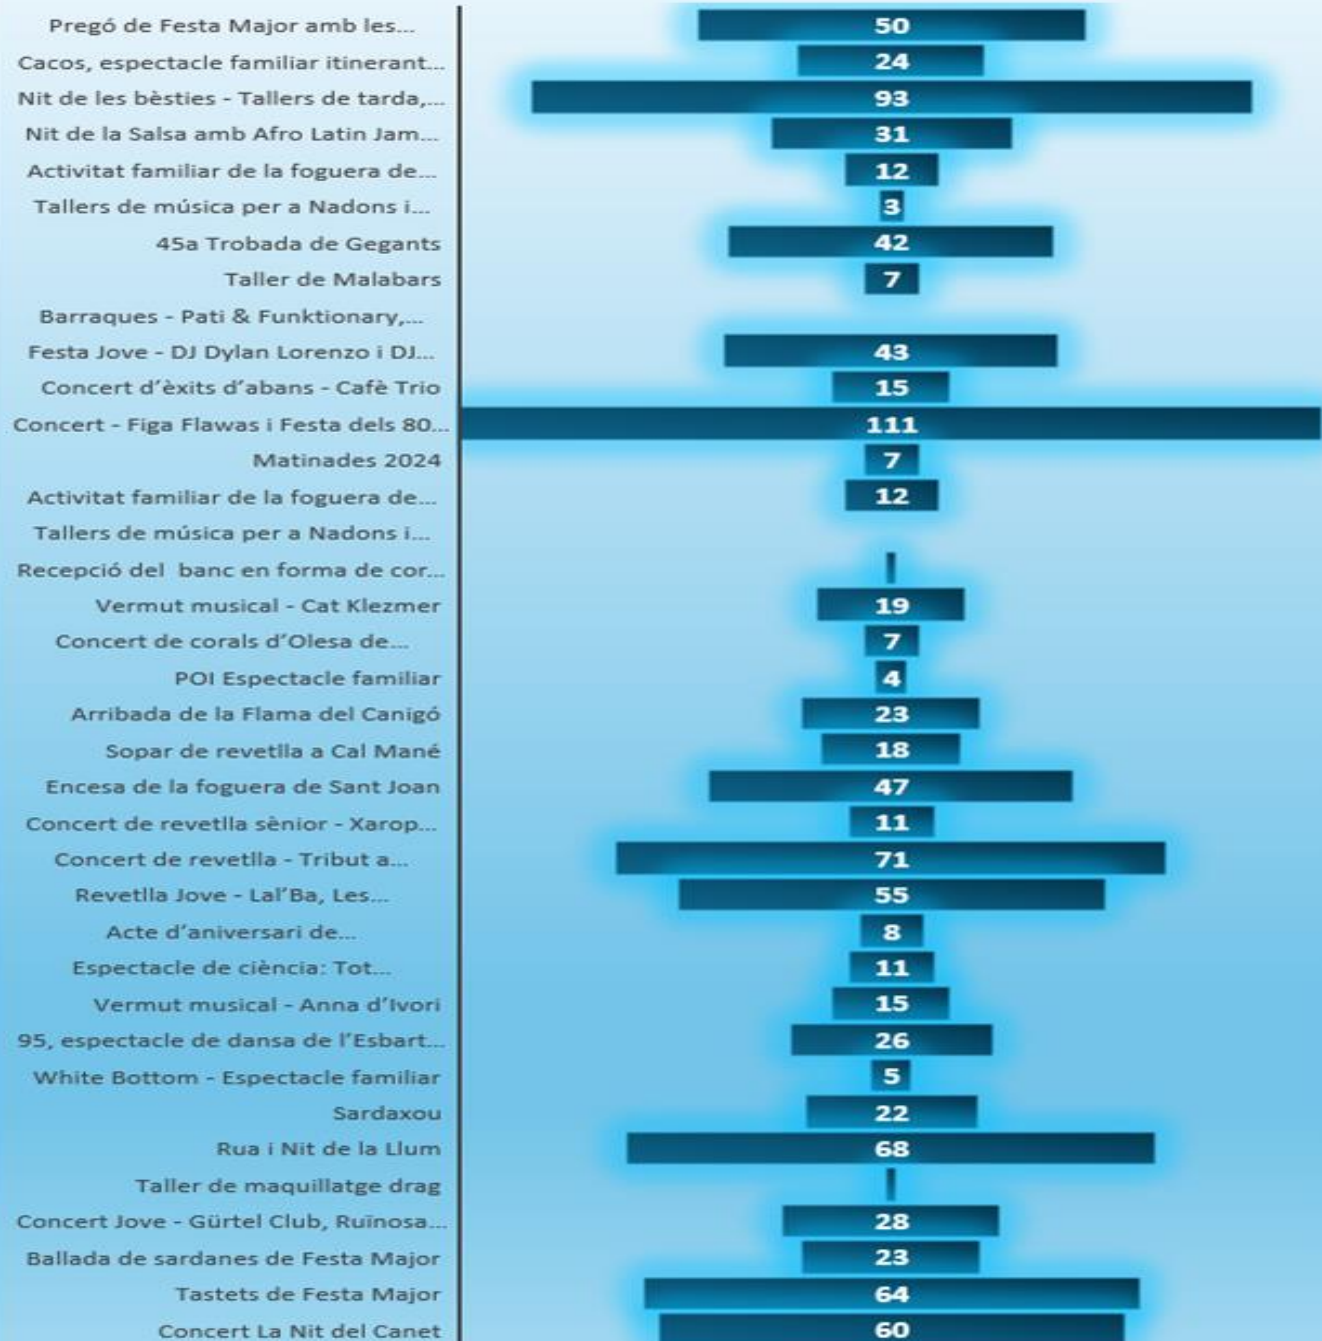

Actes als que han assistit les persones que han contestat l'enquesta de valoració de la Festa Major