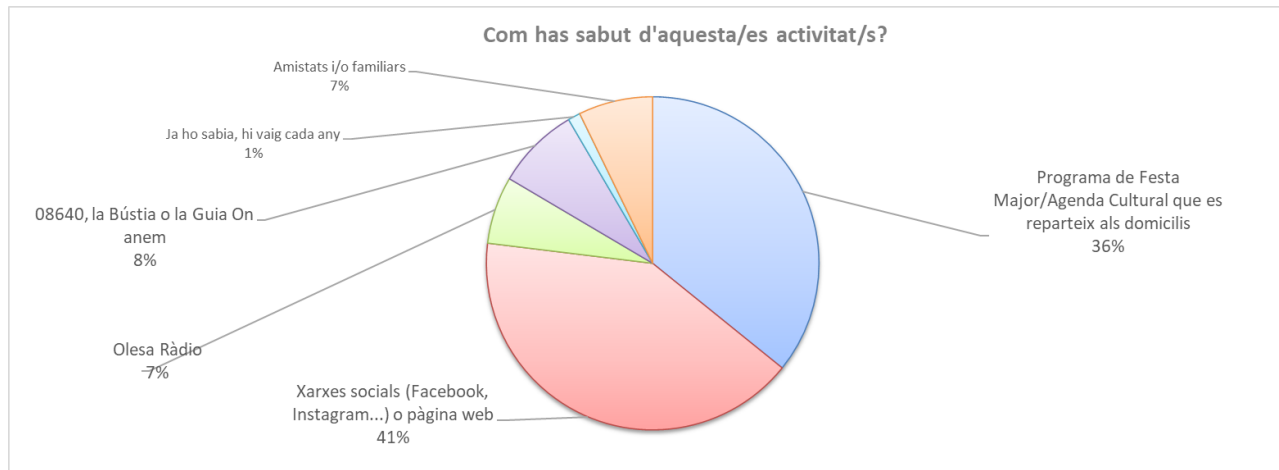

ANÀLISI DE LES ENQUESTES DE VALORACIÓ DE LA FESTA MAJOR 2024

Enquesta realitzada **entre el 21 de juny i el 4 de juliol de 2024** . **Univers:** ciutadania en general

Metodologia: cada dia s'ha activat l'enquesta que conté els actes del dia anterior.

Es pregunta en general pel lloc, l'hora, el desenvolupament de l'acte, la publicitat prèvia, deixant dues preguntes obertes per rebre comentaris.

Total respostes obtingudes: 553 (any 2023 332). **Total comentaris recollits:** 256