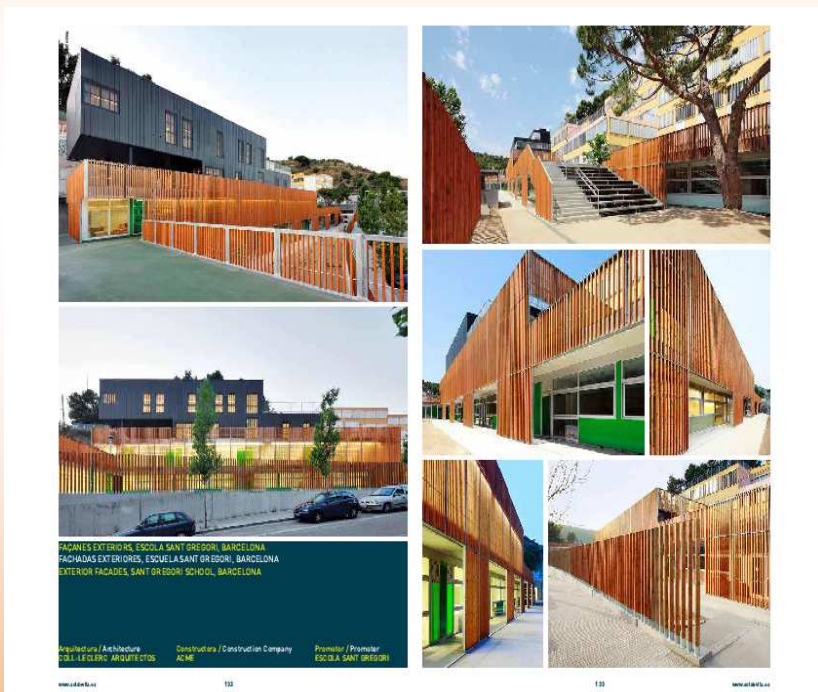

RENOVEM LA NOSTRA IMATGE

ESCOLA MARE DE DÉU DE MONTSERRAT

Els canvis són reptes que obren la porta a noves oportunitats.

⇒ QUÈ VOLEM?

⇒ QUÉ NECESSITEM?

EQUIP PROFESSIONAL

PRESSUPOST APROXIMAT
20.000 EUROS