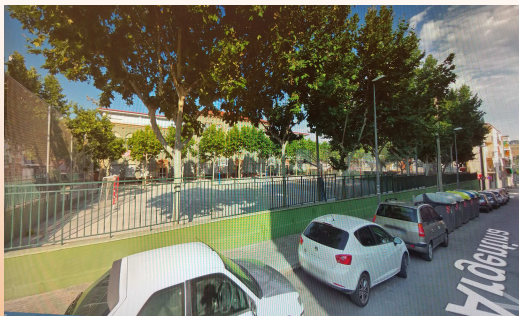

⇒ QUÈ TENIM?