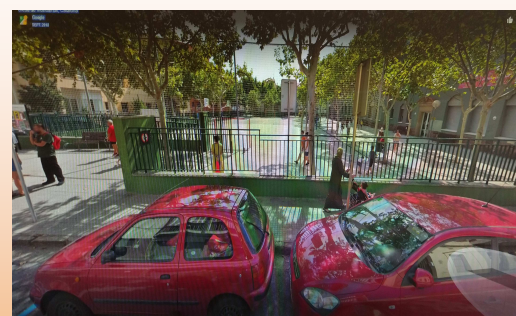

⇒ QUÈ TENIM?