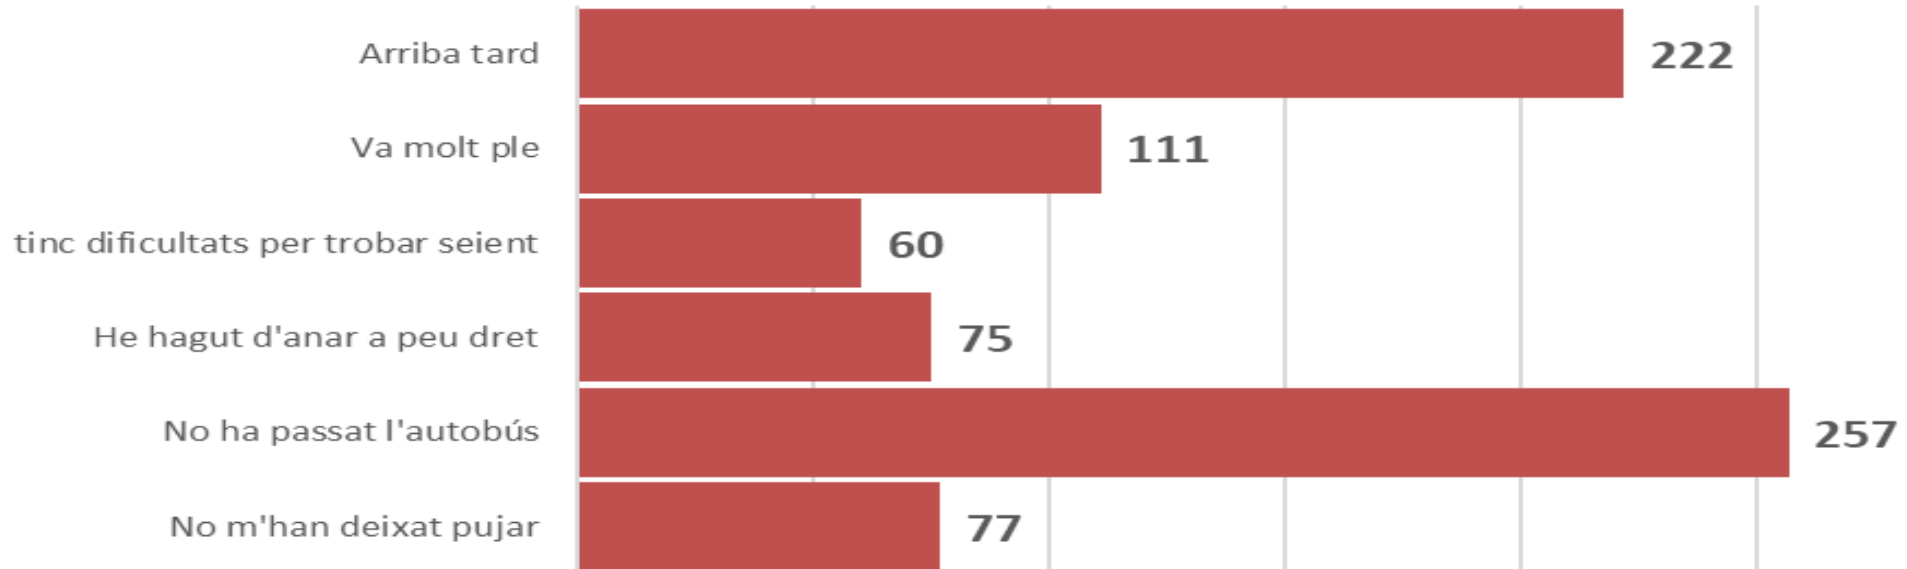

Incidències Monbus acumulades 13/1/2023-31/8/2024

Acumulat del 13/1/2023 a 31/8/2024

Nombre de persones que contesten enquesta 460

Nombre de queixes 722