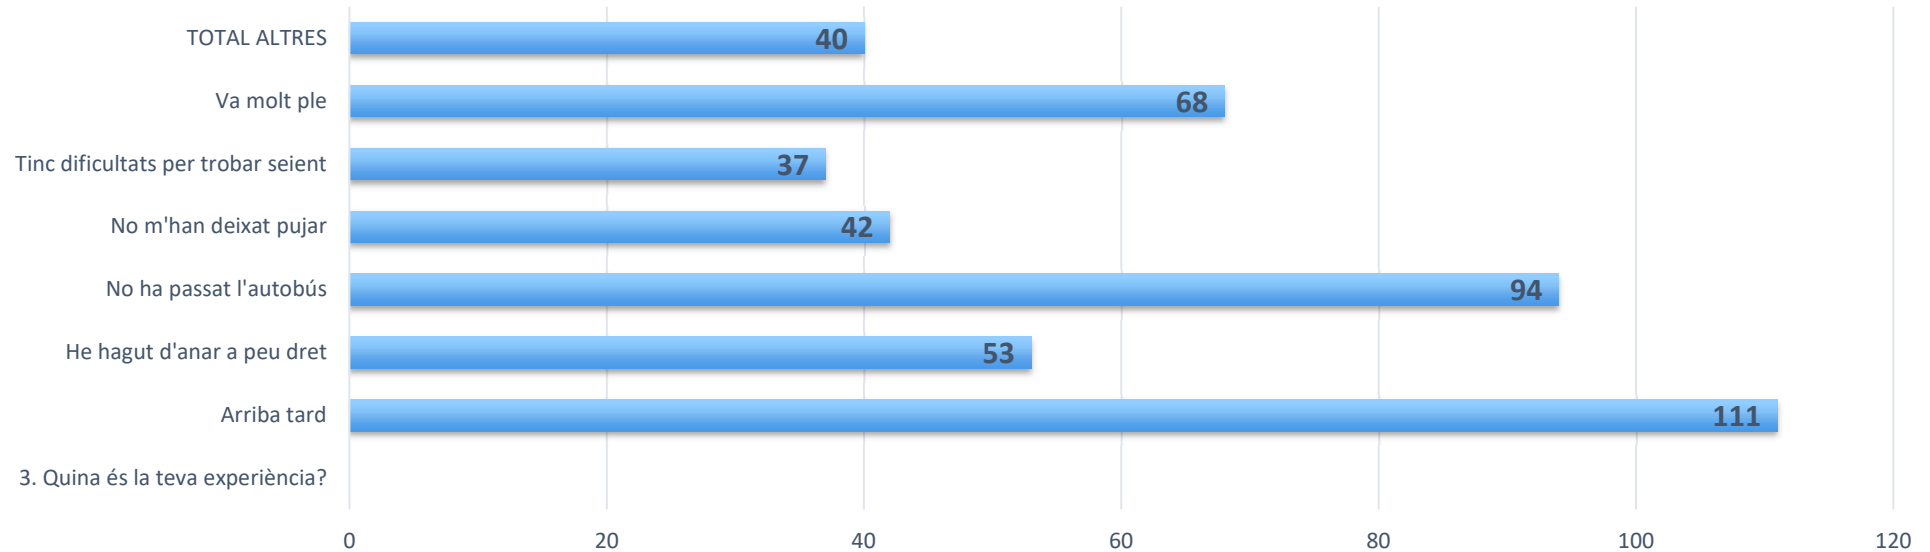

Total queixes MONBUS:
13/1/2023 - 30/4/2023 : 219 participants, 444 incidències recollides

Les 40 incidències Altres, responen al següent:

Altres (L'autobús hauria de haver passat a las 20:05 i ha passat abans.)	1
Altres (16/01/2023)	1
Altres (Moltes incidències amb el servei)	1
Altres (El conductor em va fer baixar del bus de males maneres i em va deixar plantada enmig de Barcelona (ni tan sols em va deixar en una parada de bus, es va parar en un semàfor en vermell, i la veritat és que no sabia ni a on estava). El motiu era que no trobava la mascareta perquè l'havia perdut	1
Altres (Els caps de setmana Sempre falla algun horari i el bus no passa)	1