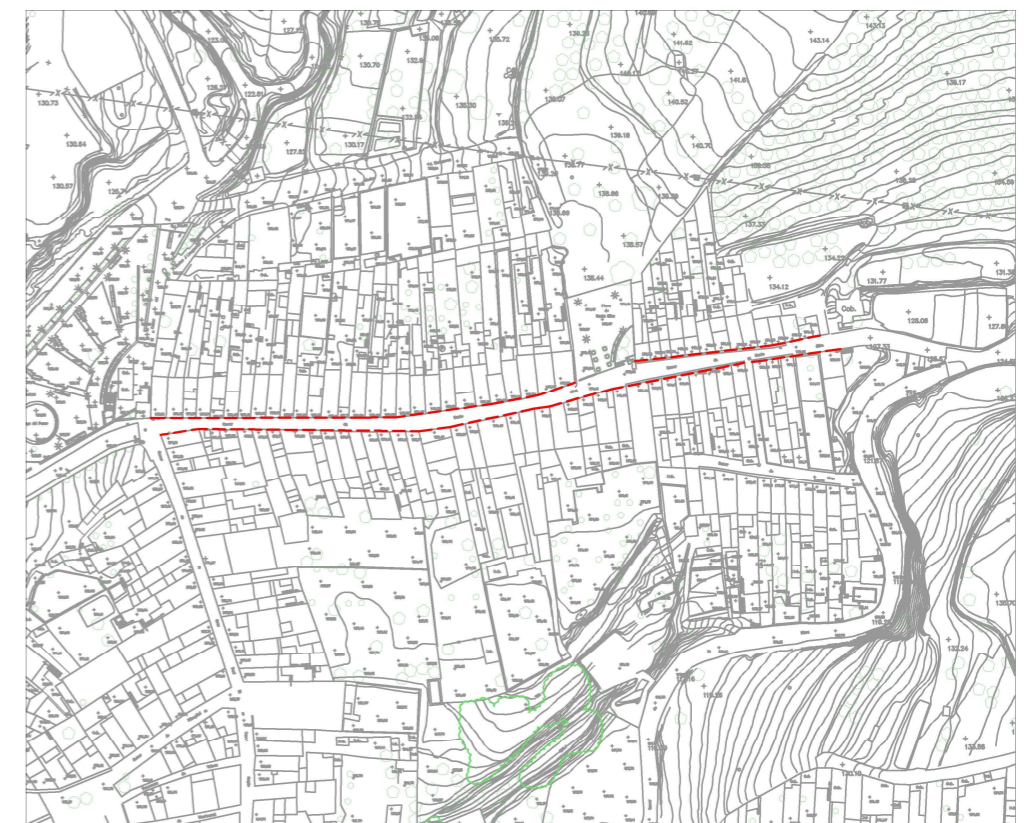

E M P L A Ç A M E N T

Ajuntament
d'Olesa de Montserrat